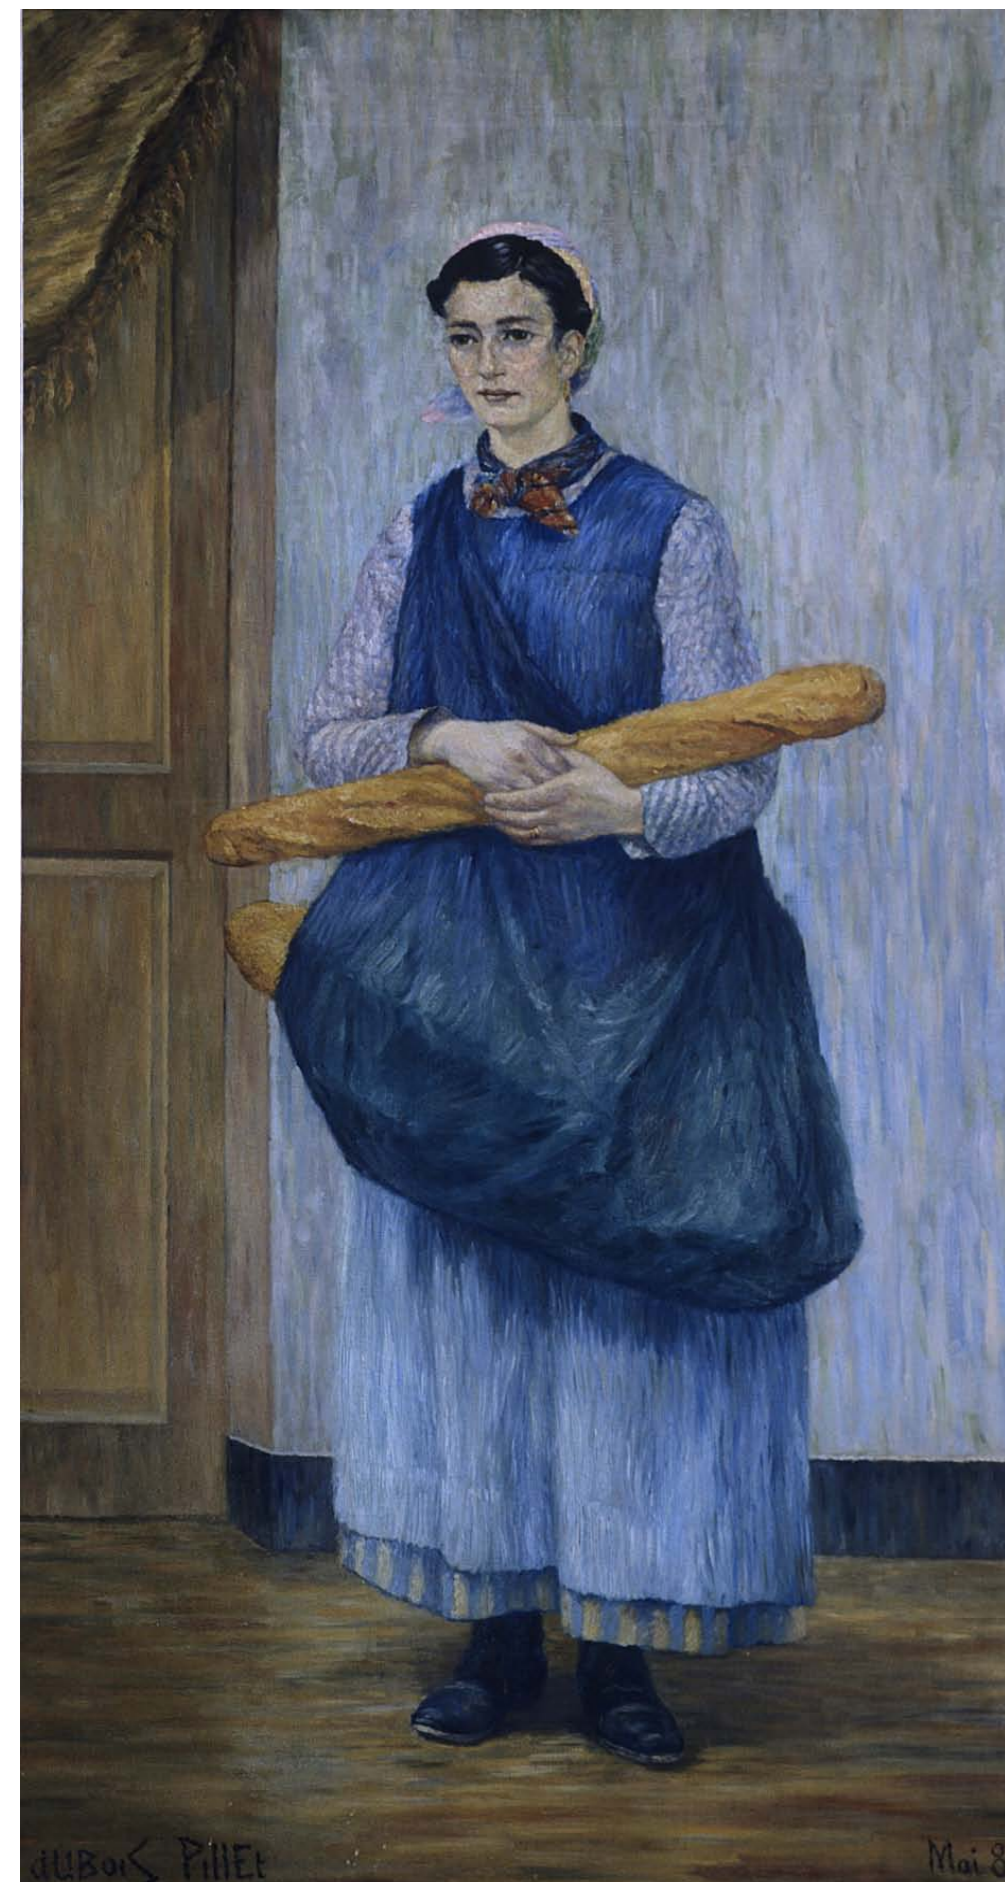

IMPRESSION DE PAIN : VOUS FAITES PARTIE DU TABLEAU !

À l'occasion de la **Fête du pain** et de **Normandie Impressionniste**, 260 personnes ont accepté la proposition de l'INBP, de la Fédération des boulangers pâtisseries de la Seine-Maritime et de l'association de photographes « **Contraste** » de se faire « tirer le portrait » pour les besoins d'un projet alliant le pain et la peinture.

Les clichés ont permis de reconstituer, grâce à un logiciel, un tableau réalisé en 1888 par le peintre impressionniste **Albert Dubois-Pillet**, la Porteuse de pain, dont l'image a été fournie gracieusement par le musée Crozatier du Puy-en-Velay où la toile est conservée.